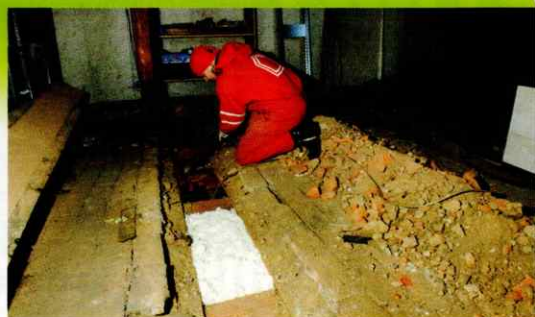

### Zateplení půdy izolací **MAGMARELAX®**:

- Jedná se o izolaci podlahy půdy do dutiny mezi trámy nebo na podlahu půdy, případně vytvoříme novou podlahu s dutinou
- **MAGMARELAX®** je minerální izolace vyrobená z vláken čediče nebo křemíku s výbornými izolačními vlastnostmi, materiál je certifikovaný

### Izolované prostory foukanou izolací MAGMARELAX®

Automobil přijede přímo před dům se sedlovou střechou.

Půdu není třeba kompletně vyklízet, k izolaci postačí jen několik otvorů. Dvě přední pole jsou hotová, pracovník plní dutinu izolací.